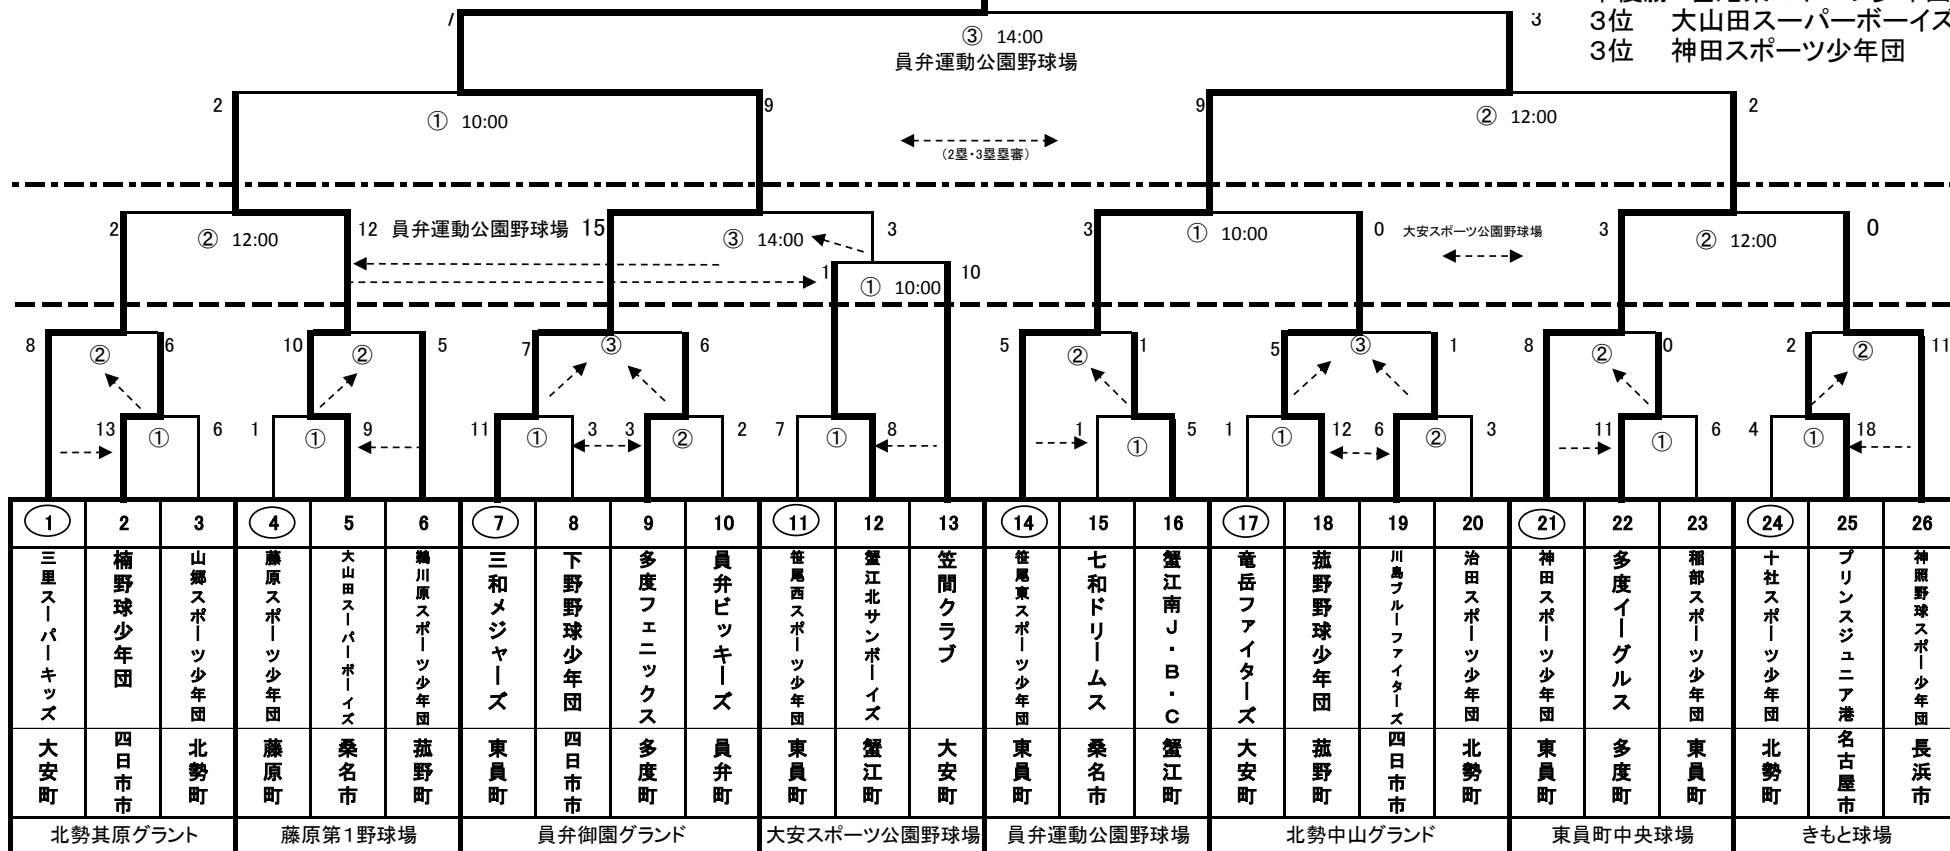

第13回いなべ市長旗学童軟式野球大会

三和メジャーズ

優勝 三和メジャーズ
 準優勝 笹尾東スポーツ少年団
 3位 大山田スーパーボーイズ
 3位 神田スポーツ少年団

9月23日開催用

10月9日

9月24日

9月23日

①	2	3	④	5	6	⑦	8	9	10	⑪	12	13	⑭	15	16	⑰	18	19	20	⑳	22	23	㉔	25	26
三里スーパーキッズ	楠野球少年団	山郷スポーツ少年団	藤原スポーツ少年団	大山田スーパーボーイズ	鶴川原スポーツ少年団	三和メジャーズ	下野野球少年団	多度フェニックス	員弁ピッキーズ	笹尾西スポーツ少年団	蟹江北サンボーイズ	笠間クラブ	笹尾東スポーツ少年団	七和ドリームス	蟹江南J・B・C	電岳ファイターズ	菰野野球少年団	川島フルファイターズ	治田スポーツ少年団	神田スポーツ少年団	多度イーグルス	稲部スポーツ少年団	十社スポーツ少年団	プリンスジュニア港	神原野球スポーツ少年団
大安町	四日市市	北勢町	藤原町	桑名市	菰野町	東員町	四日市市	多度町	員弁町	東員町	蟹江町	大安町	東員町	桑名市	蟹江町	大安町	菰野町	四日市市	北勢町	東員町	多度町	東員町	北勢町	名古屋市	長浜市
北勢其原グラント			藤原第1野球場			員弁御園グラント			大安スポーツ公園野球場			員弁運動公園野球場			北勢中山グラント			東員町中央球場		きもと球場					

○印は球場当番チーム:試合結果を事務局へ報告願います

9月23日	北勢其原グラント	①審判	1から4名
		②審判	2vs3の敗者から4名
	藤原第1野球場	①審判	6から4名
		②審判	4vs5の敗者から4名
	員弁御園グラント	①審判	9から2名、10から2名
		②審判	7から2名、8から2名
		③審判	7vs8の敗者から2名、9vs10の敗者から2名
	大安スポーツ公園野球場	①審判	13から4名
		②審判	14から4名
	員弁運動公園野球場	①審判	15vs16の敗者から4名
		②審判	15vs16の敗者から4名
	北勢中山グラント	①審判	19から2名、20から2名
		②審判	17から2名、18から2名
		③審判	17vs18の敗者から2名、19vs20の敗者から2名
東員町中央球場	①審判	21から4名	
	②審判	22vs23の敗者から4名	
きもと球場	①審判	26から4名	
	②審判	24vs25の敗者から4名	

9月24日	員弁運動公園野球場	①審判	②のチームから各2名	
		②審判	(7・8・9・10)の勝者から2名、①の勝者から2名	
		③審判	①の敗者から4名	
	大安スポーツ公園野球場	①審判	②のチームから各2名	
②審判		①のチームから各2名		

10月7日	員弁運動公園野球場	①審判	準決勝戦	2塁・3塁塁審	②から各1名
		②審判	準決勝戦	2塁・3塁塁審	①から各1名
		③審判	決勝戦	いなべ学童協会審判部	